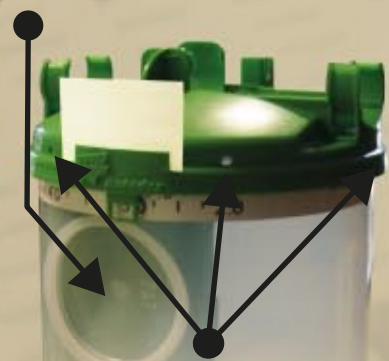

# DISTRIBUTION D'ALIMENT :

**Le ROTODOZ**

**nouveau doseur innovant de René TOY**

- Doseur à poire
- Contenance 2 à 8 Litres
- Réglage de volume par volet rotatif
- Visualisation du réglage de volume sur deux faces (côté animal, et côté couloir)

- Autocliquant sur circuit de distribution (rapidité de montage)

- Fixation par 2 colliers sur autoclips et tubes

- Trappe de fermeture

- Passage de câble (zone renforcé anti-usure)

- Passage câble principal (montage fiable et propre)
- Passage de tube pour ouverture par système d'enroulement

- la poire remonte dans la "zone hors produit"

*\*Permet une circulation facilitée de la poire, moins de frottement et moins de poids d'aliment*

- 2 porte-étiquettes (côté animal, et côté couloir)
- Trappe d'accès

# Le ROTODOZ

Une vraie révolution dans le doseur

**INNOVATION**

Finis les trappes qui coincent !  
Entrée directe de l'aliment dans le doseur !  
Pas de zone de rétention

Doseur à poire  
contenance 2 à 2L  
Réglage de volume  
par rotation