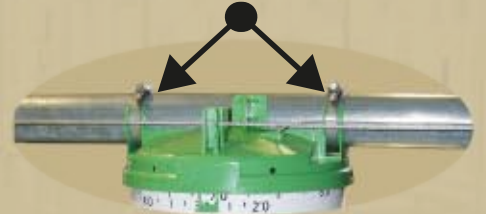

# DISTRIBUTION D'ALIMENT :

**Le ROTODOZ**

**nouveau doseur innovant de René TOY**

- Doseur à poire
- Contenance 2 à 8 Litres
- Réglage de volume par volet rotatif
- Visualisation du réglage de volume sur deux faces (côté animal, et côté couloir)

- Autocliquant sur circuit de distribution (rapidité de montage)

- Fixation par 2 colliers sur autoclips et tubes

- Trappe de fermeture

- Passage de câble (zone renforcé anti-usure)

- Passage câble principal (montage fiable et propre)
- Passage de tube pour ouverture par système d'enroulement

- la poire remonte dans la "zone hors produit"

*\*Permet une circulation facilitée de la poire, moins de frottement et moins de poids d'aliment*

- 2 porte-étiquettes (côté animal, et côté couloir)
- Trappe d'accès

# Le ROTODOZ

Une vraie révolution dans le doseur

**INNOVATION**

Finis les trappes qui coincent !  
Entrée directe de l'aliment dans le doseur !  
Pas de zone de rétention

Doseur à poire  
contenance 2 à 2L  
Réglage de volume  
par rotation