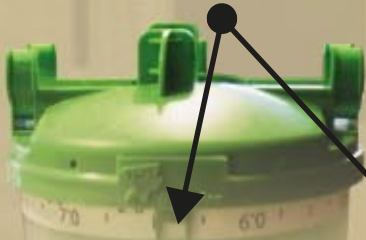

# DISTRIBUTION D'ALIMENT :

**Le ROTODOZ**

**nouveau doseur innovant de René TOY**

- Doseur à poire
- Contenance 2 à 8 Litres
- Réglage de volume par volet rotatif
- Visualisation du réglage de volume sur deux faces (côté animal, et côté couloir)

- Autocliquant sur circuit de distribution (rapidité de montage)

- Fixation par 2 colliers sur autoclips et tubes

- Trappe de fermeture

- Passage de câble (zone renforcé anti-usure)

- Passage câble principal (montage fiable et propre)
- Passage de tube pour ouverture par système d'enroulement

- la poire remonte dans la "zone hors produit"

*\*Permet une circulation facilitée de la poire, moins de frottement et moins de poids d'aliment*

- 2 porte-étiquettes (côté animal, et côté couloir)
- Trappe d'accès

# Le ROTODOZ

Une vraie révolution dans le doseur

**INNOVATION**

Finis les trappes qui coincent !  
Entrée directe de l'aliment dans le doseur !  
Pas de zone de rétention

Doseur à poire  
contenance 2 à 2L  
Réglage de volume  
par rotation