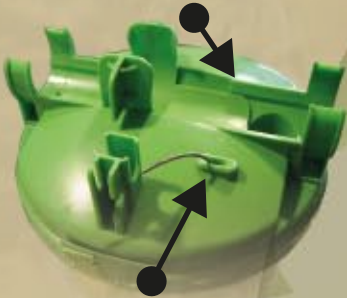

# DISTRIBUTION D'ALIMENT :

**Le ROTODOZ**

**nouveau doseur innovant de René TOY**

- Doseur à poire
- Contenance 2 à 8 Litres
- Réglage de volume par volet rotatif
- Visualisation du réglage de volume sur deux faces (côté animal, et côté couloir)

- Autocliquant sur circuit de distribution (rapidité de montage)

- Fixation par 2 colliers sur autoclips et tubes

- Trappe de fermeture

- Passage de câble (zone renforcé anti-usure)

- Passage câble principal (montage fiable et propre)
- Passage de tube pour ouverture par système d'enroulement

- la poire remonte dans la "zone hors produit"

*\*Permet une circulation facilitée de la poire, moins de frottement et moins de poids d'aliment*

- 2 porte-étiquettes (côté animal, et côté couloir)
- Trappe d'accès

# Le ROTODOZ

Une vraie révolution dans le doseur

**INNOVATION**

Finis les trappes qui coincent !  
Entrée directe de l'aliment dans le doseur !  
Pas de zone de rétention

Doseur à poire  
contenance 2 à 2L  
Réglage de volume  
par rotation