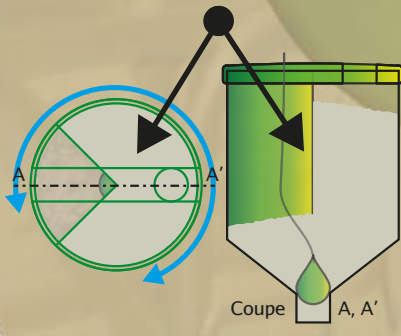

# DISTRIBUTION D'ALIMENT :

**Le ROTODOZ**

**nouveau doseur innovant de René TOY**

- Doseur à poire
- Contenance 2 à 8 Litres
- Réglage de volume par volet rotatif
- Visualisation du réglage de volume sur deux faces (côté animal, et côté couloir)

- Autocliquant sur circuit de distribution (rapidité de montage)

- Fixation par 2 colliers sur autoclips et tubes

- Trappe de fermeture

- Passage de câble (zone renforcé anti-usure)

- Passage câble principal (montage fiable et propre)
- Passage de tube pour ouverture par système d'enroulement

- la poire remonte dans la "zone hors produit"

*\*Permet une circulation facilitée de la poire, moins de frottement et moins de poids d'aliment*

- 2 porte-étiquettes (côté animal, et côté couloir)
- Trappe d'accès

# Le ROTODOZ

Une vraie révolution dans le doseur

**INNOVATION**

Finis les trappes qui coincent !  
Entrée directe de l'aliment dans le doseur !  
Pas de zone de rétention

Doseur à poire  
contenance 2 à 2L  
Réglage de volume  
par rotation