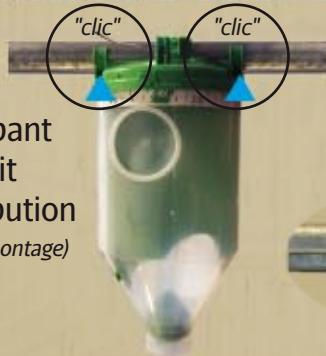

# DISTRIBUTION D'ALIMENT :

**Le ROTODOZ**

**nouveau doseur innovant de René TOY**

- Doseur à poire
- Contenance 2 à 8 Litres
- Réglage de volume par volet rotatif
- Visualisation du réglage de volume sur deux faces (côté animal, et côté couloir)

- Autocliquant sur circuit de distribution (rapidité de montage)

- Fixation par 2 colliers sur autoclips et tubes

- Trappe de fermeture

- Passage de câble (zone renforcé anti-usure)

- Passage câble principal (montage fiable et propre)
- Passage de tube pour ouverture par système d'enroulement

- la poire remonte dans la "zone hors produit"

*\*Permet une circulation facilitée de la poire, moins de frottement et moins de poids d'aliment*

- 2 porte-étiquettes (côté animal, et côté couloir)
- Trappe d'accès

# Le ROTODOZ

Une vraie révolution dans le doseur

**INNOVATION**

Finis les trappes qui coincent !  
Entrée directe de l'aliment dans le doseur !  
Pas de zone de rétention

Doseur à poire  
contenance 2 à 2L  
Réglage de volume  
par rotation