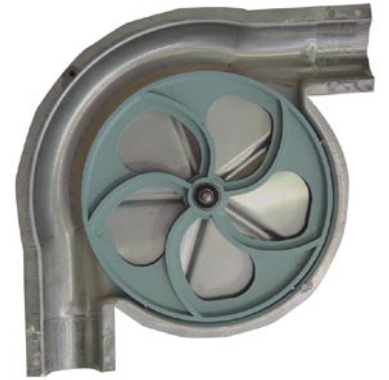

DISTRIBUTION MÉCANIQUE

Type : CHAÎNE ou CÂBLE à PASTILLES

Domaine : ELEVAGE

Câble à pastilles pas de 100

Chaîne à pastilles pas de 70

S.A.S RENE TOY

Route des Reclusages - 41800 MONTOIRE - FRANCE

Tél. 0033 (0)2.54.85.01.10 - Fax 0033 (0)2.54.72.60.67 - e-mail : rene.toy@wanadoo.fr

Accessoires :

Boitard d'entrée
pour vis souple

Boitard de reprise
sous silo

Roue de renvoi
d'angle en fonte

Renvoi d'angle
avec 2 roulements à billes
et axe inox

Roue de renvoi d'angle en
plastique

T de sortie
diamètre 60 mm

Segment de
contrôle

Doseurs volumétriques

Attache rapide
chaîne à pastilles

Roue d'entraînement
câble à pastilles

Attache rapide
câble à pastilles

S.A.S RENE TOY

Route des Reclusages - 41800 MONTOIRE - FRANCE