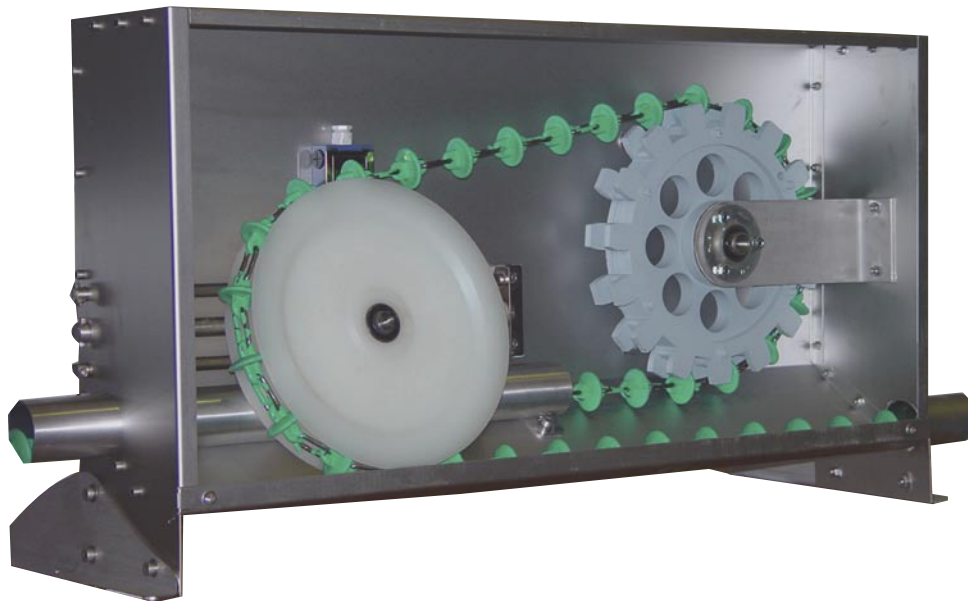

DISTRIBUTION MÉCANIQUE

Type : CHAÎNE ou CÂBLE à PASTILLES

Domaine : ELEVAGE

Câble à pastilles pas de 100

Chaîne à pastilles pas de 70

S.A.S RENE TOY

Route des Reclusages - 41800 MONTOIRE - FRANCE

Tél. 0033 (0)2.54.85.01.10 - Fax 0033 (0)2.54.72.60.67 - e-mail : rene.toy@wanadoo.fr

Accessoires :

Boitard d'entrée
pour vis souple

Boitard de reprise
sous silo

Roue de renvoi
d'angle en fonte

Renvoi d'angle
avec 2 roulements à billes
et axe inox

Roue de renvoi d'angle en
plastique

T de sortie
diamètre 60 mm

Segment de
contrôle

Doseurs volumétriques

Attache rapide
chaîne à pastilles

Roue d'entraînement
câble à pastilles

Attache rapide
câble à pastilles

S.A.S RENE TOY

Route des Reclusages - 41800 MONTOIRE - FRANCE