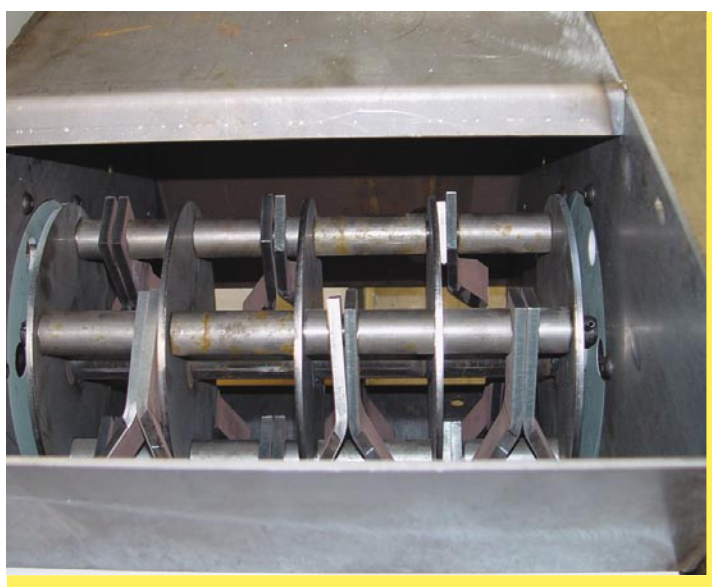

# Caractéristiques

**Moteur électrique** : de 5,5 kw à 20 kw - 380 volts triphasés

**Rotor :** 64 marteaux  
droits

Grille de protection

Marteaux fléaux

*Nous nous réservons le droit de modifier  
les spécifications sans préavis.*