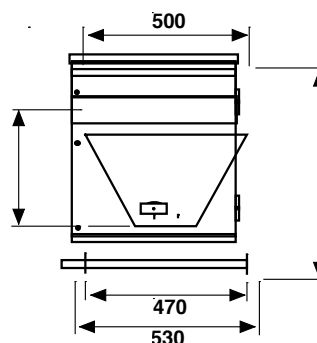

Caractéristiques :

- Entraînement direct par moteur électrique 5,5 kw
- Coffret de commande avec ampèremètre, protection par disjoncteur.
- 3 mètres de câble - 3 phases + terre.
- Manche de décompression.
- Rotor équipé de 16 marteaux réversibles 4 fois.
- Trémie - capacité 60 litres avec trappe de réglage de débit.
- Coffre - capacité 420 litres.
- 1 grille.
- Option : tuyère à maïs.

Débit :

* Débit approximatif : 350 kgs/heure

Encombrement :

SUR PIED

BROYEUR SEUL

SUR COFFRE