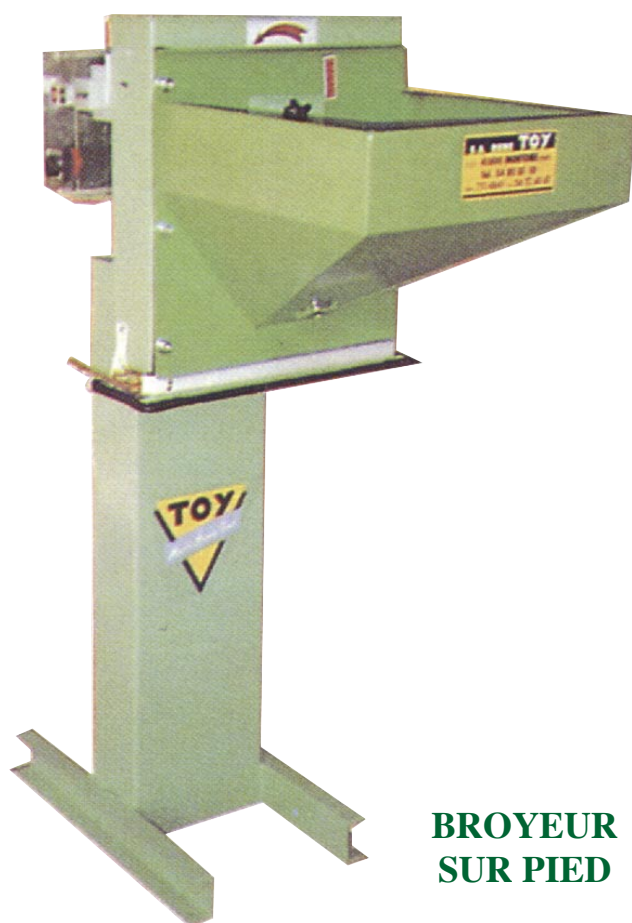

# BROYEUR type BB 2000

**Type :** BROYEUR BB 2000 sur pied ou sur coffre

**Domaine :** ELEVAGE

**BROYEUR  
SUR COFFRE**

**BROYEUR  
SUR PIED**

**S.A.S RENE TOY**

Route des Reclusages - 41800 MONTOIRE - FRANCE

## Caractéristiques :

- \* Entraînement direct par moteur électrique 5,5 kw
- \* Coffret de commande avec ampèremètre, protection par disjoncteur.
- \* 3 mètres de câble - 3 phases + terre.
- \* Manche de décompression.
- \* Rotor équipé de 16 marteaux réversibles 4 fois.
- \* Trémie - capacité 60 litres avec trappe de réglage de débit.
- \* Coffre - capacité 420 litres.
- \* 1 grille.
- \* Option : tuyère à maïs.