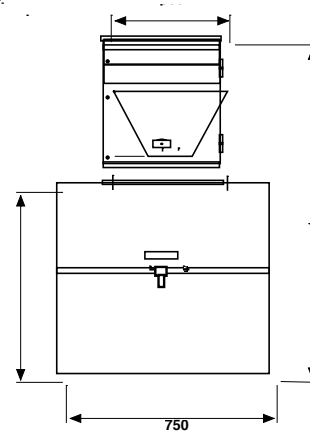

S.A.S RENE TOY

Route des Reclusages - 41800 MONTOIRE - FRANCE

Tél. 0033 (0)2.54.85.01.10 - Fax 0033 (0)2.54.72.60.67 - e-mail : rene.toy@wanadoo.fr