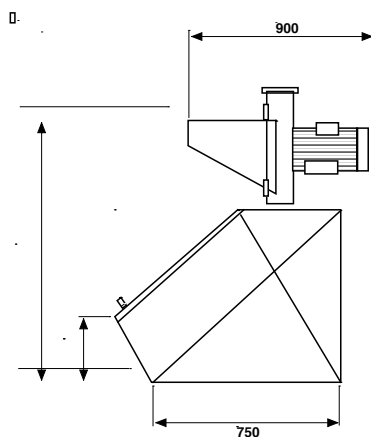

S.A.S RENE TOY

Route des Reclusages - 41800 MONTOIRE - FRANCE

Tél. 0033 (0)2.54.85.01.10 - Fax 0033 (0)2.54.72.60.67 - e-mail : rene.toy@wanadoo.fr