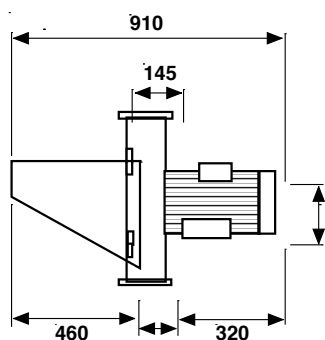

Caractéristiques :

- Entraînement direct par moteur électrique 5,5 kw
- Coffret de commande avec ampèremètre, protection par disjoncteur.
- 3 mètres de câble - 3 phases + terre.
- Manche de décompression.
- Rotor équipé de 16 marteaux réversibles 4 fois.
- Trémie - capacité 60 litres avec trappe de réglage de débit.
- Coffre - capacité 420 litres.
- 1 grille.
- Option : tuyère à maïs.

Débit :

* Débit approximatif : 350 kgs/heure

Encombrement :

SUR PIED

BROYEUR SEUL

SUR COFFRE