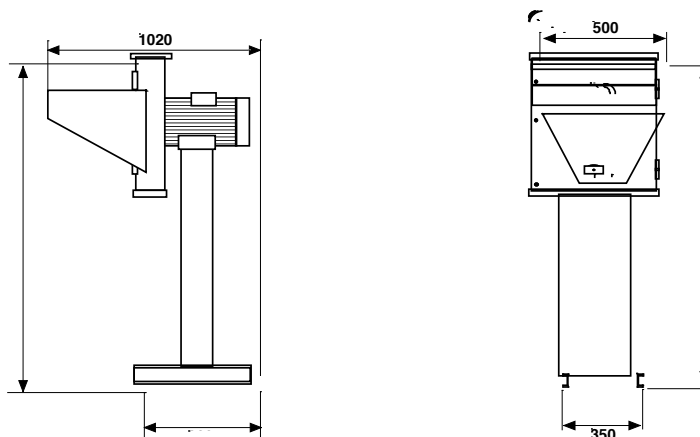

Caractéristiques :

- Entraînement direct par moteur électrique 5,5 kw
- Coffret de commande avec ampèremètre, protection par disjoncteur.
- 3 mètres de câble - 3 phases + terre.
- Manche de décompression.
- Rotor équipé de 16 marteaux réversibles 4 fois.
- Trémie - capacité 60 litres avec trappe de réglage de débit.
- Coffre - capacité 420 litres.
- 1 grille.
- Option : tuyère à maïs.

Débit :

* Débit approximatif : 350 kgs/heure

Encombrement :

SUR PIED

BROYEUR SEUL

SUR COFFRE